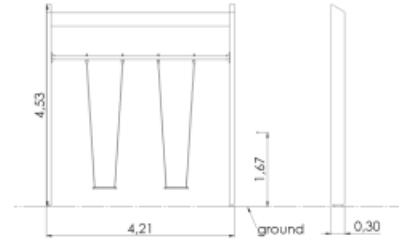

Total area: 30.5m²

VIKING 2 - JÄTTILÄISKEINU

NRK002

TEKNISET TIEDOT

Korkeus	4 530 mm
Leveys	2 610 mm
Käyttäjien määrä	2
Ikäsuositus	4+
Suurin putoamiskorkeus	1 670 mm
Syvyys	300 mm

LISÄTIETOA

- Viking 2 jättiläiskeinu on korkea kahden käyttäjän keinuteline, jossa on pohjoismainen muotoilu massiivisella liimapuurakenteella ja kuumasinkityillä metallipalkilla. Keinu on isojen puistojen ja pihojen huomiota herättävä lempeä jättiläinen. Keinussa on mukana normaalia leveämmät aikuisellekin soveltuvat istuimet (25KRK2L).