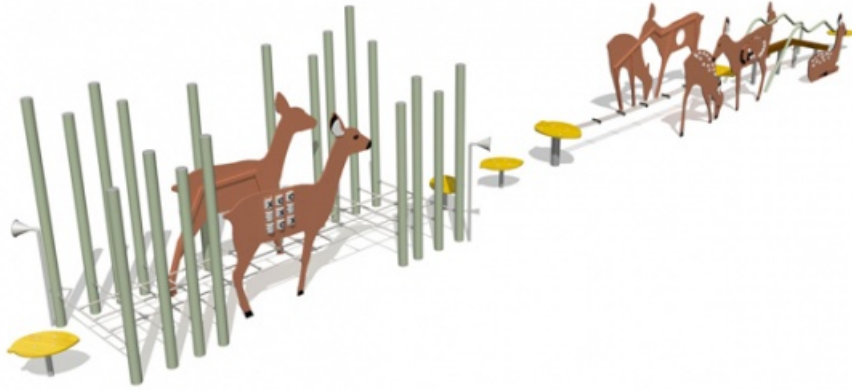

sisältö www.05-67 m²

PEURAMETSÄ - TASAPAINORATA

25TKR601MF

TEKNISET TIEDOT

Korkeus	2 200 mm
Pituus	14 150 mm
Leveys	1 730 mm
Käyttäjien määrä	1-20
Ikäsuositus	1+
Suurin putoamiskorkeus	500 mm

LISÄTIETOA

- Toimitetaan esikoottuna
- Huoltovapaa tuote
- Asennustapa:

1. Syväupotus betoniin (vakio)
2. Kansiasennus (+lisähinta)

HUOLTOVAPAA-VARUSTETASO (MF)

HUOLTOVAPAA (tuotekoodi päättyy MF)

- Runkotolpat: Kuumasinkitty ja jauhemaalattu
- Tasot: Komposiittipinnoitettu mäntyliimapuu
- Paneelit: HDPE
- Kiipeilyseinät: HDPE
- Katot: HDPE
- Teräsputket: Kuumasinkitty ja jauhemaalattu
- Maajalat: Kuumasinkitty
- Köydet ja verkot: Teräsvahvistettu polyesterikuitu pintainen köysi
- Liu'ut: RST-liukupinta HDPE-reunoilla
- Raput: Komposiittipinnoitettu mäntyliimapuu
- Kaiteet: HDPE

Perurametsä tasapaino- ja aktiveettirata sisältää tasapainoverkon, lentien muotoiset tasapainoaskelmat, slackline-tasapainoköyden, tasapainopuomin, 8 erilaista peuraa, joissa on aktiveettiominaisuuksina ristinolla- ja neljän rivi-pelit, kurkistusikkunan, geometria-hahmoituskuviot. Ensimmäisien kahden peuran ympärillä on terästolpista valmistettu metsä, jonka molemmin puolin on puheputket, joiden avulla lapset voivat keskustella toisilleen (niin metsä vastaa kuin sinne huudetaan).