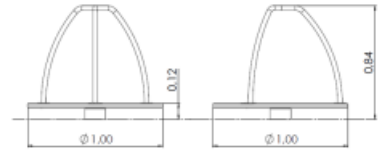

Total area: 19.63m²

APOLLO - KARUSELLI

25KM005

TEKNISET TIEDOT

Korkeus	850 mm
Käyttäjien määrä	1-4
Ikäsuositus	4+
Suurin putoamiskorkeus	130 mm
Halkaisija	1 000 mm

LISÄTIETOA

- Toimitetaan esikoottuna
- Värimaailmat: Forest tai Summer
- Asennustapa: