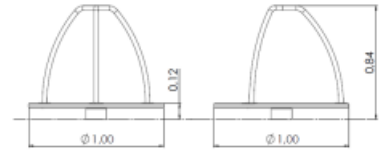

Total area: 19.63m²

APOLLO - KARUSELLI

25KM005

TEKNISET TIEDOT

Korkeus	850 mm
Käyttäjien määrä	1-4
Ikäsuositus	2+
Suurin putoamiskorkeus	130 mm
Halkaisija	1 000 mm

LISÄTIETOA

- Toimitetaan esikoottuna
- Värimaailmat: Forest tai Summer
- Asennustapa: