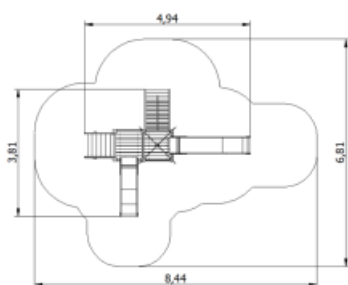

FIN

MADE IN FINLAND
SINCE 1972

TURE

Regina - leikkikeskus

25LM100

Tekniset tiedot

Korkeus
3 810 mm
Pituus
4 940 mm
Leveys
3 810 mm
Käyttäjien määrä
5-10